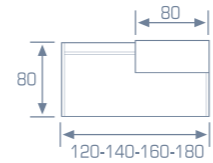

MESAS DE JUNTAS
MEETING TABLES
TABLES DE RÉUNION