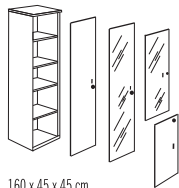

160 x 45 x 45 cm.
200 x 45 x 45 cm.