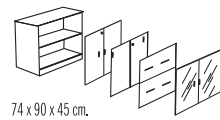

160 x 90 x 45 cm.
200 x 90 x 45 cm.

74 x 90 x 45 cm.