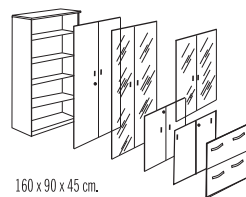

160 x 90 x 45 cm.
200 x 90 x 45 cm.