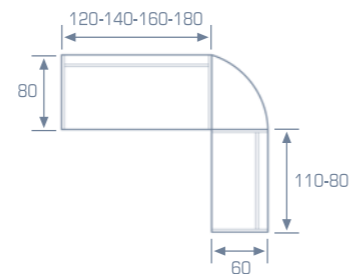

*Medidas especiales, consultar / Other lengths in meeting table available on demand. / Pour différents mesures en tables de réunion demandez devis à l'usine.

Encimera y pies de mesa de 25mm. de grosor
Worktops and table legs made in 25 mm boards
Tops et panneaux pieds fabriqués avec des tableaux de 25mm d'épaisseur

Mesas provistas de niveladores de inox con 2 cm de regulación
Stainless Steel table levellers with 2 cm. adjustment
Niveleurs d'acier inoxydable avec 2 cm. de réglage

ARMARIOS CABINETS ARMOIRES

MESA RECTANGULAR
RECTANGULAR TABLE
TABLE RECTANGULAIRE
180 x 80 x 73
160 x 80 x 73
140 x 80 x 73
120 x 80 x 73

MESA COMPACTA IZQUIERDA
COMPACT LEFT TABLE
TABLE COMPACTE GAUCHE
180 x 120 x 73
160 x 120 x 73

MESA COMPACTA DERECHA
COMPACT RIGHT TABLE
TABLE COMPACTE DROITE
180 x 120 x 73
160 x 120 x 73

ALA DE MESA
TABLE WING
RETOUR DE TABLE
110 x 60 x 73
80 x 60 x 73

ESQUINERO DERECHO
RIGHT CORNER
ANGLE D'UNION DROITE
80 X 60

120 X 120

Ø 120

200 X 120
240 X 120

240 X 240

240 X 120

360 X 120

360 X 240