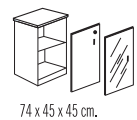

160 x 45 x 45 cm.
200 x 45 x 45 cm.

74 x 45 x 45 cm.