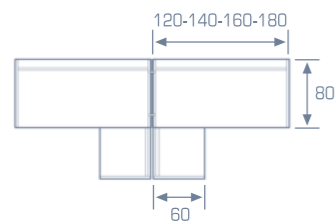

MESAS RECTANGULARES RECTANGULAR TABLES TABLES RECTANGULAIRES

diseño novoforma