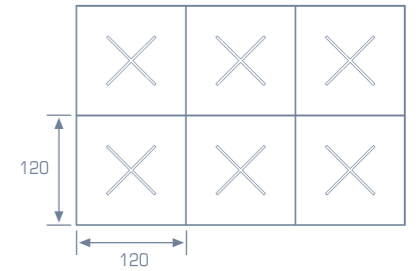

H2

OPERATIVA

Novo  forma

S I S T E M A S

MESAS RECTANGULARES RECTANGULAR TABLES TABLES RECTANGULAIRES

diseño novoforma

MOSTRADOR
COMPTOIR
COUNTER

MESAS DE JUNTAS
MEETING TABLES
TABLES DE RÉUNION

*Medidas especiales, consultar / Other lengths in meeting table available on demand. / Pour différents mesures en tables de réunion demandez devis à l'usine.

Encimera y pies de mesa de 25mm. de grosor
Worktops and table legs made in 25 mm boards
Tops et panneaux pieds fabriqués avec des tableaux de 25mm d'épaisseur

Mesas provistas de niveladores de inox con 2 cm de regulación
Stainless Steel table levellers with 2 cm. adjustment
Niveleurs d'acier inoxydable avec 2 cm. de réglage

ARMARIOS CABINETS ARMOIRES

MESA RECTANGULAR
RECTANGULAR TABLE
TABLE RECTANGULAIRE
180 x 80 x 73
160 x 80 x 73
140 x 80 x 73
120 x 80 x 73

ESQUINERO DERECHO
RIGHT CORNER
ANGLE D'UNION DROITE
80 X 60

120 X 120

Ø 120

200 X 120
240 X 120

240 X 240

240 X 120

360 X 120

360 X 240