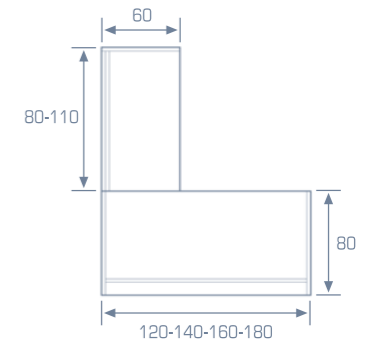

MESAS RECTANGULARES RECTANGULAR TABLES TABLES RECTANGULAIRES

diseño novoforma