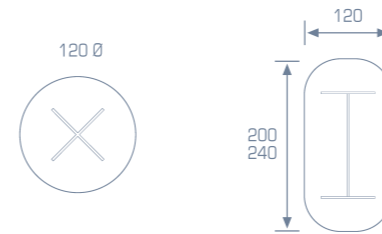

H2

OPERATIVA

Novo  forma

S I S T E M A S

MESAS RECTANGULARES RECTANGULAR TABLES TABLES RECTANGULAIRES

diseño novoforma

MOSTRADOR
COMPTOIR
COUNTER

MESAS DE JUNTAS
MEETING TABLES
TABLES DE RÉUNION

*Medidas especiales, consultar / Other lengths in meeting table available on demand. / Pour différents mesures en tables de réunion demandez devis à l'usine.

Encimera y pies de mesa de 25mm. de grosor
Worktops and table legs made in 25 mm boards
Tops et panneaux pieds fabriqués avec des tableaux de 25mm d'épaisseur

Mesas provistas de niveladores de inox con 2 cm de regulación
Stainless Steel table levellers with 2 cm. adjustment
Niveleurs d'acier inoxydable avec 2 cm. de réglage

ARMARIOS CABINETS ARMOIRES

MESA RECTANGULAR
RECTANGULAR TABLE
TABLE RECTANGULAIRE
180 x 80 x 73
160 x 80 x 73
140 x 80 x 73
120 x 80 x 73

ESQUINERO DERECHO
RIGHT CORNER
ANGLE D'UNION DROITE
80 X 60

120 X 120

Ø 120

200 X 120
240 X 120

240 X 240

240 X 120

360 X 120

360 X 240